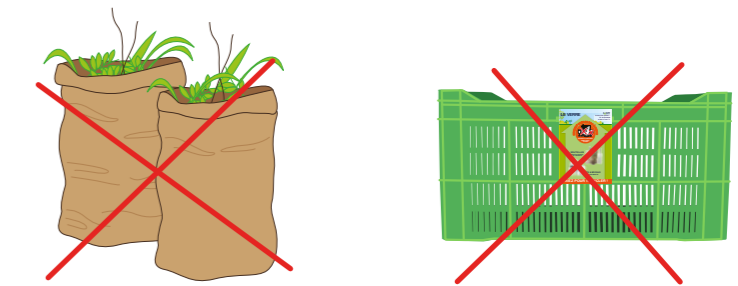

À compter du **1er juin 2021**, utilisez vos **deux nouveaux bacs** pour le dépôt de votre **verre** et vos **déchets végétaux**.